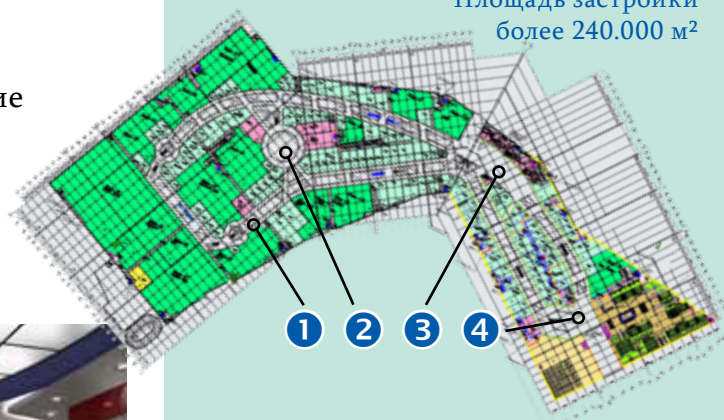

Всегда экономичные и надежные при безупречном качестве исполнения климатические установки WOLF-Geisenfeld удовлетворяют требования любого взыскательного заказчика.

ТРЦ "РОСТОКИНО"

Площадь застройки
более 240.000 м²

- В 2008 году была осуществлена поставка вентиляционных установок WOLF-Geisenfeld для II и III очереди строительства многофункционального торгово-развлекательного центра "РОСТОКИНО" на проспекте Мира 211. Строительство ведется на площади в 10 Га, полезная площадь застройки составит 241 тыс. кв. метров.
- В самом крупном торговом центре, расположенном в черте города разместятся:
- 14-зальный кинотеатр, гипермаркет (15.400 кв. м), магазины, рестораны, кафе, двухуровневая автостоянка на 6.500 машиномест.